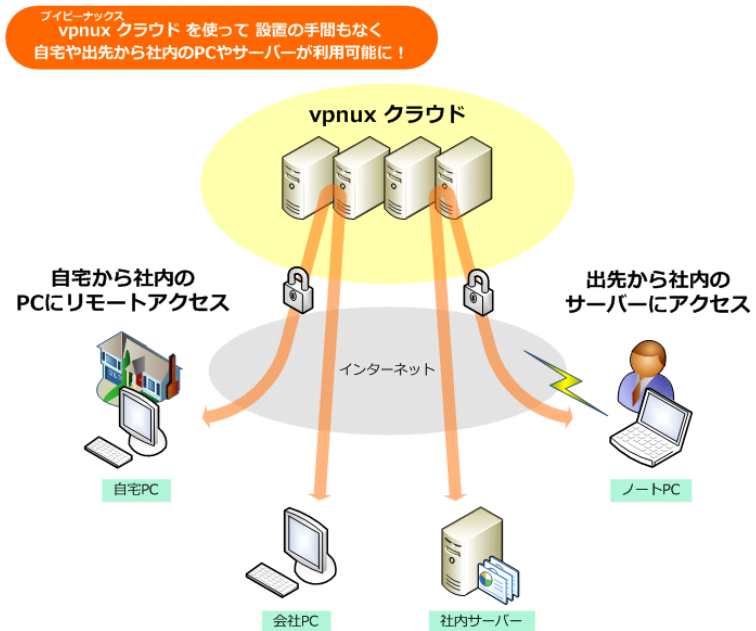

— 「vpnux クラウド」タイプ —